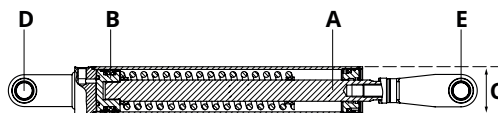

10

Tiltcylinder HACO

• 2 years Haco warranty

Partnr. HACO	Ref. nr. original	A (mm)	B (mm)	C (mm)	D (mm)	E (mm)	Type
1014799H	72778TL	Ø45	Ø80	Ø90	Ø30	Ø30	SZT-150/200

Tiltcylinder HACO

• 2 years Haco warranty