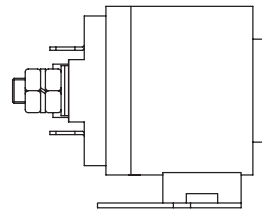

Starter solenoid HACO

- With silver contacts
- 1 year Haco warranty

Partnr. HACO	Ref. nr. original	Voltage (V)	Amperes (Amp.)
4501126H	0084529	12	150
4501127H	0089451	24	150