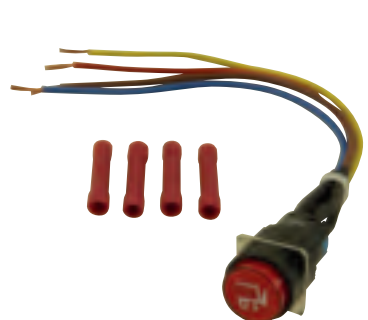

Main switch HACO

Partnr. HACO	Ref. nr. original
4552075H	E2007

Main switch Dhollandia

Partnr. HACO	Ref. nr. original
4552079L	E2012.B

Cabin switch HACO

Partnr. HACO	Ref. nr. original	Voltage (V)
4519261H	E0622	12/24