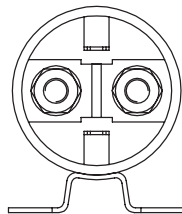

Starter solenoid HACO