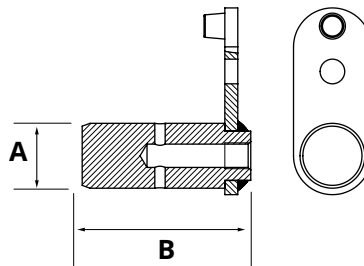

Pin HACO

- Total length pin including plate (i.a.)

7

Partnr. HACO	Ref. nr. original	A (mm)	B (mm)
3008010H	1134578	25	65
3008009H	1000050	25	124
3008012H	1059598	28	118
3008011H	1032186	28	129