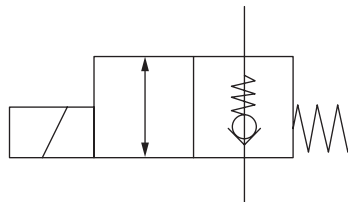

Solenoid valve complete HACO

Partnr. HACO	Ref. nr. original	Size (mm)	Size (thread)	Voltage (V)	Function
2501505H	67282345	Ø15	M20x1,5	12	single acting
2501503H	67282353	Ø15	M20x1,5	24	single acting