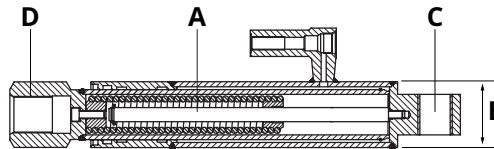

Tiltcylinder HACO

• 2 years Haco warranty

Partnr. HACO	Ref. nr. origineel	A (mm)	B (mm)	C (mm)	D (thread)	Type	Information
1019553H	101112594	Ø49,5	Ø65	Ø30	M36x1,5	BC ... S-44	EZ 49,5-200