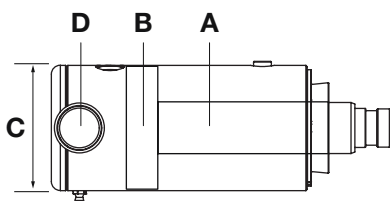

Tiltcylinder SC38 HACO

- For DH-LM 1500/2000/2500
- 2 years Haco warranty

Partnr. HACO	Ref. nr. original	A (mm)	B (mm)	C (mm)	D (mm)
1059441H	CS3801	Ø35	Ø70	Ø88	Ø30
1059445H	CS38.070.35.0070.Z.L	Ø35	Ø70	Ø88	Ø30
1059447H	CS38.070.35.0070.Z.R	Ø35	Ø70	Ø88	Ø30