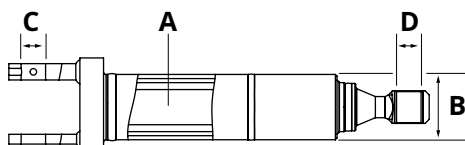

Liftcylinder HACO

- 2 years Haco warranty

Partnr. HACO	Ref. nr. original	A (mm)	B (mm)	C (mm)	D (mm)
1019555H	20 903 242	Ø70	Ø90	Ø35	Ø30