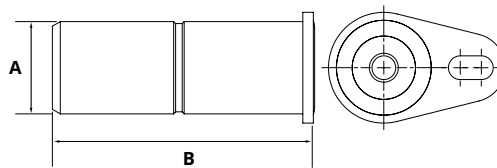

Pin HACO

• Total length pin including plate (i.a.)

Partnr. HACO	Ref. nr. original	A (mm)	B (mm)
3006617H	377016	35	99
3006618H	377011	35	109
3006633H	377036	35	119
3006625H	377084	35	127
3006613H	377083	35	129
3006620H	377066	35	159
3006629H	377091	35	261
3006611H	377411	40	109
3006612H	377420	40	125