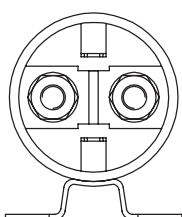

Starter solenoid HACO

- With silver contacts
- 1 year Haco warranty

Partnr. HACO	Ref. nr. original	Voltage (V)	Amperes (Amp.)
4501126H	4696-217-8	12	150
4501127H	4696-218-7	24	150