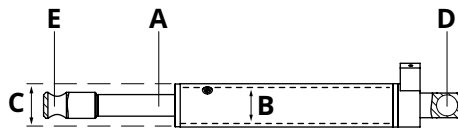

Liftcylinder Futura HACO

- 2 years Haco warranty

Partnr. HACO	Ref. nr. original	A (mm)	B (mm)	C (mm)	D (mm)	E (mm)
1030500H	561037	Ø35	Ø60	Ø70	Ø30	Ø30