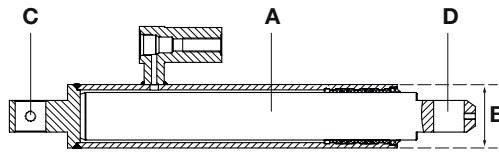

Liftcylinder HACO

- 2 years Haco warranty

Partnr. HACO	Ref. nr. original	A (mm)	B (mm)	C (mm)	D (mm)	Size (mm)	Armlength (mm)
1008117H	1346953	Ø45	Ø60	Ø25	Ø25	394	600-800
1008113H	1343854	Ø55	Ø75	Ø28	Ø28	498	700-900
1008115H	1402453	Ø70	Ø90	Ø36	Ø36	451	700
1008114H	1350167	Ø70	Ø90	Ø36	Ø36	569	800-1100