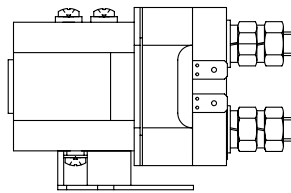

Starter solenoid SW80-PL HACO

- With silver contacts
- 1 year Haco warranty

Partnr. HACO	Ref. nr. original	Voltage (V)	Amperes (Amp.)
4501132H	0010883	24	100