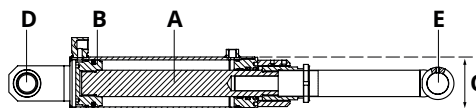

10

Tiltcylinder HACO

• 2 years Haco warranty

Partnr. HACO	Ref. nr. original	A (mm)	B (mm)	C (mm)	D (mm)	E (mm)	Type
1014935H	64657TL	Ø45	Ø80	Ø90	Ø30	Ø30	BZ/RZ-200-135T

Tiltcylinder HACO

• 2 years Haco warranty