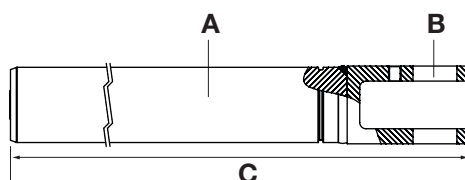

Piston rod DLB47 HACO

- Induction hardened steel with > 30 micron chrome

Partnr. HACO	Ref. nr. original	A (mm)	B (mm)	C (mm)	Type
1007048H	2014121	55	35	535	DLB47-1000 / DLB47-1500L AL 800
1007049H	2014122	60	35	533	DLB47-1500L AL950 / DLB-47-1500S / DLB-47-1500S / DLB-47-2000L AL800
1007050H	2014123	70	35	533	DLB47-2000L AL950 / DLB47-2000S / DLB47-2500S AL800 / DLB47-3000L AL800
1007051H	2016064	75	35	544	DLB47-2500S AL950 / DLB47-3000L AL950