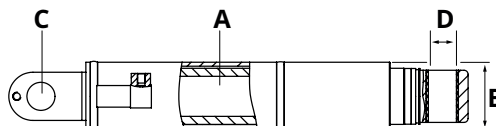

Liftcylinder HACO

• 2 years Haco warranty

Partnr. HACO	Ref. nr. original	A (mm)	B (mm)	C (mm)	D (mm)	Information
1019558H	1XX130849	Ø70	Ø85	Ø35	Ø35	EZ 70-231