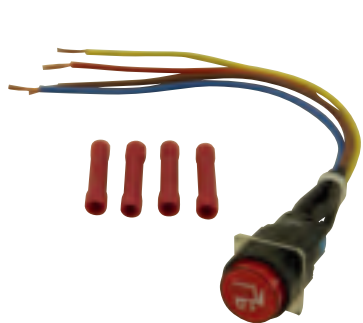

Cabin switch HACO

Partnr. HACO	Ref. nr. original	Voltage (V)
4519261H	101118843	12/24