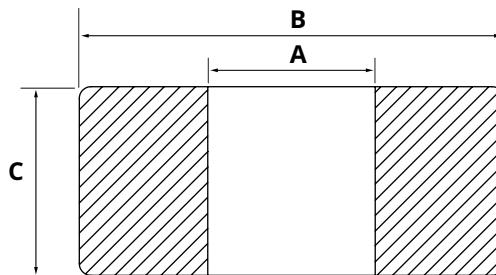

Roller HACO

2

• Material POM (Delrin)

Partnr. HACO	Ref. nr. original	A (mm)	B (mm)	C (mm)
4035004H	433013	11	61	27
4035006H	433017	12	50	28
4035000H	433013	12	70	28
4035005H	433010	12	100	27
4035002H	433012	26	70	35
4035003H	433011	30	80	35
4035008H	433020 433026	35	90	35
4035001H	433009	30	130	35