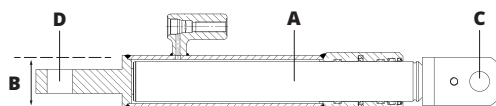

Liftoylinder DFL-1000 HACO

• 2 years Haco warranty

Partnr. HACO	Ref. nr. original	A (mm)	B (mm)	C (mm)	D (mm)	Type
1007009H	2017101	Ø50	Ø65	Ø25	Ø25	DFL-1000