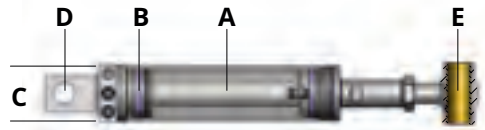

Tiltcylinder HACO

• 2 years Haco warranty

3

Partnr. HACO	Ref. nr. origineel	A (mm)	B (mm)	C (mm)	D (mm)	E (mm)
1019557H	101121319	Ø45	Ø80	Ø90	Ø35	Ø35