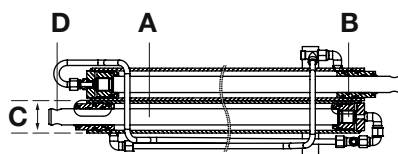

Tiltcylinder HACO

- 2 years Haco warranty

Partnr. HACO	Ref. nr. original	A (mm)	B (mm)	C (mm)	D (mm)	Type
1008411H	2021488	Ø32	Ø55	Ø65	Ø25	750M (c750s)

Retraction cylinder HACO

- 2 years Haco warranty

Partnr. HACO	Ref. nr. original	A (mm)	B (mm)	C (mm)	D (mm)	Size (mm)
1008320H	1407997	Ø30	Ø50	Ø60	Ø16	2x600
1008330H	1408003	Ø30	Ø50	Ø60	Ø16	2x700