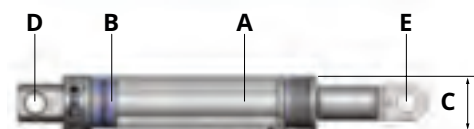

Liftcylinder F3 HACO

- 2 years Haco warranty

Partnr. HACO	Ref. nr. original	A (mm)	B (mm)	C (mm)	D (mm)	E (mm)	Position
1030503H	561269 561275	Ø40	Ø70	Ø80	Ø30	Ø30	right
1030504H	561270 561276	Ø40	Ø70	Ø80	Ø30	Ø30	left