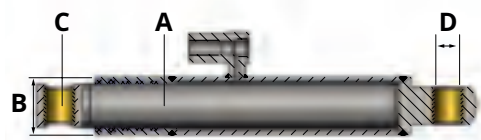

Liftcylinder HACO

- 2 years Haco warranty

Partnr. HACO	Ref. nr. original	A (mm)	B (mm)	C (mm)	D (mm)	Type	Information
1019562H	1WE118380	Ø50	Ø65	Ø30	Ø30	BC1000...	EZ50-253