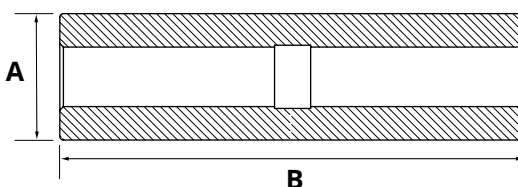

Pin HACO

Partnr. HACO	Ref. nr. original	A (mm)	B (mm)
3019007H	101114797	35	129
3019041H	101136224	40	130