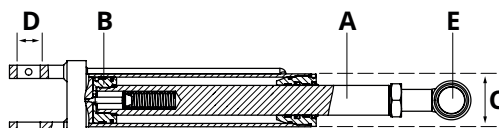

Tiltcylinder HACO

• 2 years Haco warranty

Partnr. HACO	Ref. nr. original	A (mm)	B (mm)	C (mm)	D (mm)	E (mm)	Type
1017101H	20 905 608	Ø45	Ø70	Ø80	Ø35	Ø35	X1-1000