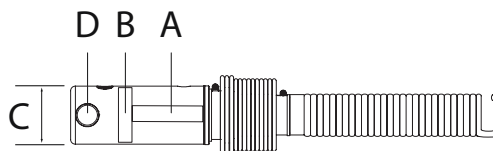

Tiltcylinder SC10

6

Partnr. HACO	Ref. nr. original	A (mm)	B (mm)	C (mm)	D (mm)
1059210H	CS10.070.40.0070.D.A	Ø40	Ø70	Ø88	Ø30
1059213L	CS52.090.40.0070.B CS10.090.40.0070.D.B	Ø40	Ø90	Ø108	Ø35