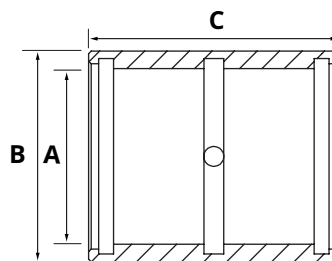

Bearing bronze HACO

Partnr. HACO	Ref. nr. original	A (mm)	B (mm)	C (mm)
3019525H	101125932	35	42	50