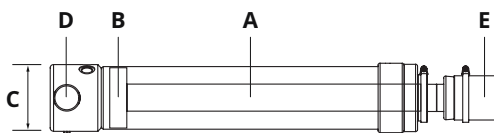

Tiltcylinder SKSV267 Dhollandia

Partnr. HACO	Ref. nr. original	A (mm)	B (mm)	C (mm)	D (mm)	E (thread)
1059228L	CS27.080.40.0267.D.R	Ø40	Ø80	Ø90	Ø35	M49x2