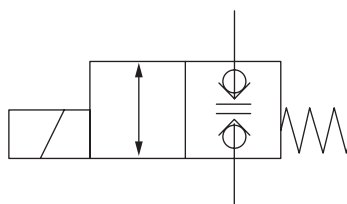

Cartridge HACO

Partnr. HACO	Ref. nr. original	Size (mm)	Size (thread)	Function
2501498H	101124863	Ø15	M20x1,5	double acting