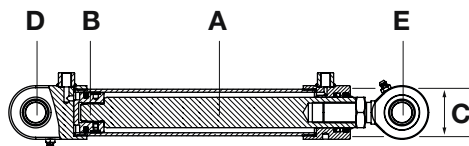

Folding cylinder HACO

- 2 years Haco warranty

Partnr. HACO	Ref. nr. original	A (mm)	B (mm)	C (mm)	D (mm)	E (mm)
1008500H	1408768	Ø30	Ø40	Ø46	Ø20	Ø20