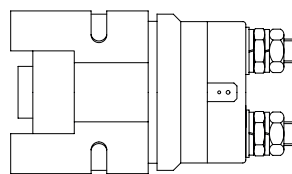

Starter solenoid HACO

- With silver contacts
- 1 year Haco warranty

3

Partnr. HACO	Ref. nr. original	Voltage (V)	Amperes (Amp.)
4501139H	101128056	12	200
4501140H	101128055	24	200