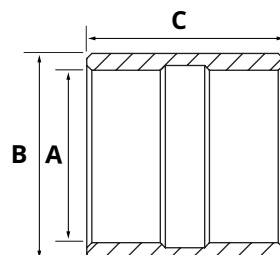

Bearing bronze HACO

Partnr. HACO	Ref. nr. original	A (mm)	B (mm)	C (mm)
3006660H	311465	35	42	35
3006650H	311460	35	42	58