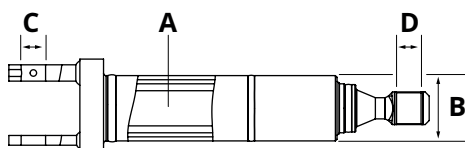

Liftcylinder HACO

• 2 years Haco warranty

3

Partnr. HACO	Ref. nr. original	A (mm)	B (mm)	C (mm)	D (mm)	Type	Information
1019554H	101121316	Ø60	Ø70	Ø30	Ø30	SX1 750/751	EZ 60-170
1019555H	1XX121317	Ø70	Ø90	Ø35	Ø30	SX1 1000	EZ 70-230