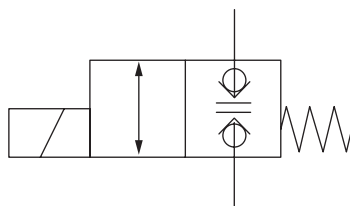

Partnr. HACO	Ref. nr. original	Size (mm)	Size (thread)	Voltage (V)	Function
2501505H	67282345	Ø15	M20x1,5	12	single acting
2501503H	67282353	Ø15	M20x1,5	24	single acting

Solenoid valve complete HACO

Partnr. HACO	Ref. nr. original	Size (mm)	Size (thread)	Voltage (V)	Function
2501506H	1284466	Ø15	M20x1,5	12	double acting
2501504H	1122041	Ø15	M20x1,5	24	double acting