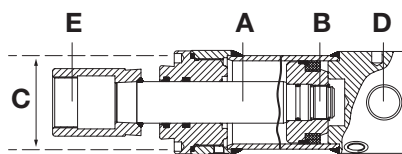

Partnr. HACO	Size (mm)
6003309H	250x340

Magnetic key HACO

Partnr. HACO	Ref. nr. original
6007861H	0008721

Tiltcylinder SC8 HACO

- For DH-LM 1500/2000
- 2 years Haco warranty

Partnr. HACO	Ref. nr. original	A (mm)	B (mm)	C (mm)	D (mm)	E (thread)
1059208H	CS08.080.40.0236.D.R	Ø40	Ø80	Ø90	Ø30	M49x2
1059209H	CS08.080.40.0266.D.R	Ø40	Ø80	Ø90	Ø30	M49x2