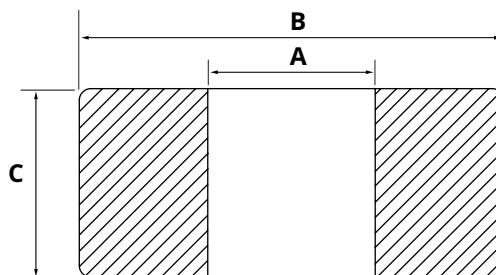

Pin HACO

- Total length pin including plate (i.a.)

Partnr. HACO	Ref. nr. original	A (mm)	B (mm)
3017109H	20 901 528	30	85
3017110H	20 907 775	30	85
3017107H	20 900 764	35	208

9

Roller HACO

- Material POM (Delrin)