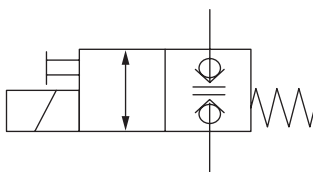

Cartridge HACO

Partnr. HACO	Ref. nr. original	Size (mm)	Size (thread)	Function
2501486H	0079819	Ø15	M20x1,5	double acting