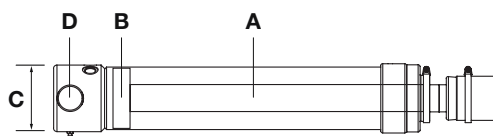

Tiltcylinder SC27 Dhollandia

Partnr. HACO	Ref. nr. original	A (mm)	B (mm)	C (mm)	D (mm)
1059401L	CS27.080.40.0237.D.R	Ø40	Ø80	Ø92	Ø35
1059437L	CS27.090.40.0267.B.R	Ø40	Ø90	Ø104	Ø35