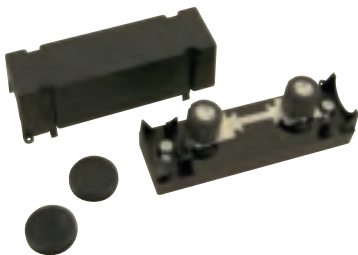

Fuse holder HACO

Partnr. HACO	Ref. nr. original
5552252H	E0252