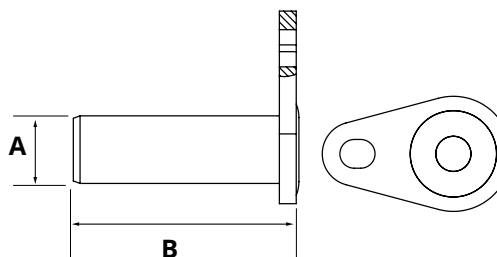

Pin HACO

Partnr. HACO	Ref. nr. original	A (mm)	B (mm)
3040005H	4151-075-2	20	66