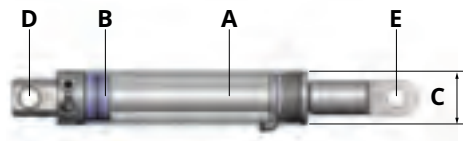

Liftcylinder REP HACO

- 2 years Haco warranty

Partnr. HACO	Ref. nr. original	A (mm)	B (mm)	C (mm)	D (mm)	E (mm)
1030502H	450894 561354	Ø50	Ø90	Ø102	Ø30	Ø30

Tiltcylinder HACO

- 2 years Haco warranty

Partnr. HACO	Ref. nr. original	A (mm)	B (mm)	C (mm)	D (mm)	E (thread)	Type	Position
1030507H	561388 561203	Ø40	Ø80	Ø90	Ø30	M38x1,5	F3CL20	right
1030508H	561389 561189	Ø40	Ø80	Ø90	Ø30	M38x1,5	F3CL20	left