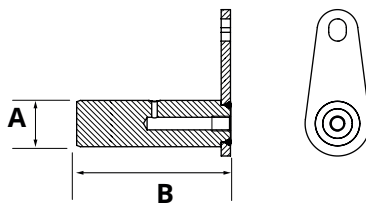

Pin HACO

- Total length pin including plate (i.a.)

Partnr. HACO	Ref. nr. original	A (mm)	B (mm)
3051364H	M1725.083	25	83
3051091H	M1725.107	25	107
3051678H	M1725.137.P50.D	25	134
3051607H	M1725.170	25	170
3051145H	M1725.200	25	200
3051286H	M1727.170	27	170
3051680H	M1730.070.A	30	70
3051606H	M1730.083	30	83
3051346H	M1730.115	30	115
3051377H	M1730.135.A	30	135
3051388H	M1730.155	30	155
3051389H	M1730.174.P50.L	30	170
3050023H	M1730.200.B	30	200
3051394H	M1735.125	35	125
3051682H	M1735.155	35	155
3050058H	M1735.160.P50	35	160
3050060H	M1735.169.P35.D	35	169
3050064H	M1735.185.P50.D	35	183
3050035H	M1735.191.P50.L	35	196
3051685H	M1740.149.P50.L	40	150

6