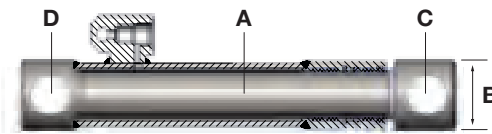

Liftcylinder DLB36 HACO

- 2 years Haco warranty

Partnr. HACO	Ref. nr. original	A (mm)	B (mm)	C (mm)	D (mm)	Type
1007001H	0011784	Ø40	Ø55	Ø30	Ø30	DLB36-750