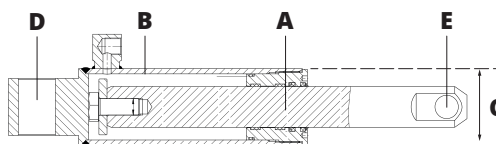

Liftcylinder HACO

• 2 years Haco warranty

Partnr. HACO	Ref. nr. original	A (mm)	B (mm)	C (mm)	D (mm)	E (mm)	Type
1014888H	53384TL	Ø45	Ø65	Ø75	Ø30	Ø20	ZV50