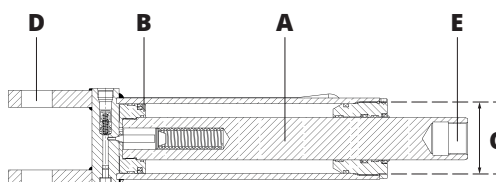

Tiltcylinder HACO

• 2 years Haco warranty

Partnr. HACO	Ref. nr. original	A (mm)	B (mm)	C (mm)	D (mm)	E (mm)
1017103H	20 905 950	Ø40	Ø70	Ø80	Ø30	M30x2

9

Tiltcylinder HACO

• 2 years Haco warranty

Partnr. HACO	Ref. nr. original	A (mm)	B (mm)	C (mm)	D (mm)	E (mm)
1017105H	20 908 934	Ø55	Ø90	Ø100	Ø40	M42x3