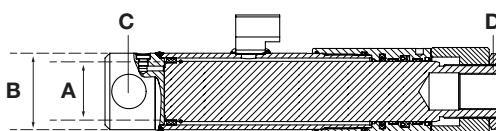

Tiltcylinder DLB36 HACO

• 2 years Haco warranty

Partnr. HACO	Ref. nr. origineel	A (mm)	B (mm)	C (mm)	E (thread)	Type
1007002H	0011785	Ø63	Ø80	Ø30	M38x2	DLB36-750