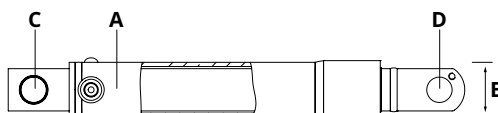

Partnr. HACO	Size (mm)
6014197H	250x370

3

Unlock key BG HACO

Partnr. HACO	Ref. nr. original
6019000H	101137986

Liftcylinder HACO

- For Behrens/Palgate 1000/1500/2000kg
- 2 years Haco warranty

Partnr. HACO	Ref. nr. original	A (mm)	B (mm)	C (mm)	D (mm)
1022113H	2017651 H0004501 UP1653	Ø50	Ø65	Ø30	Ø30
1022112H	2017648 H0000101 UP1650	Ø50	Ø65	Ø30	Ø30