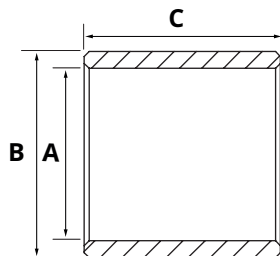

Bearing HACO

Partnr. HACO	Ref. nr. original	A (mm)	B (mm)	C (mm)
3008242H	137362	30	34	15
3008241H	137361	30	34	20
3008206H	137360	30	34	25
3008240H	137363	30	34	30
3008250H	137358	35	39	30