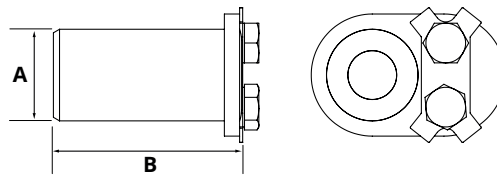

Pin HACO

Partnr. HACO	Ref. nr. original	A (mm)	B (mm)
3040001H	4151-063-8	30	68 - 1/2"
3040002H	4151-080-3	30	68 - 17/32"
3040004H	4151-062-9	30	68 - 7/16"

Hinge pin kit HACO

Partnr. HACO	Ref. nr. original	A (mm)	B (mm)
3040000H	4101-451-0	30	61
3040003H	4102-015-3	25	62