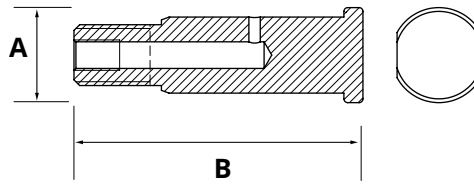

Pin HACO

- Total length pin including plate (i.a.)

Partnr. HACO	Ref. nr. original	A (mm)	B (mm)
3051095H	M1720.076	20	76
3051343H	M1725.091	25	91
3050020H	M1730.071	30	71
3051686H	M1730.090	30	90
3051344H	M1735.102	35	102
3051345H	M1735.122	35	122

6