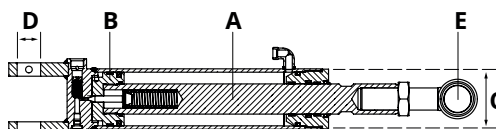

Tiltcylinder HACO

• 2 years Haco warranty

Partnr. HACO	Ref. nr. original	A (mm)	B (mm)	C (mm)	D (mm)	E (mm)
1019557H	20 900 772	Ø45	Ø80	Ø90	Ø35	Ø35

Tiltcylinder HACO

• 2 years Haco warranty

Partnr. HACO	Ref. nr. original	A (mm)	B (mm)	C (mm)	D (mm)	E (mm)
1017104H	20 903 241	Ø45	Ø80	Ø90	Ø35	Ø35