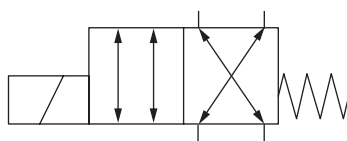

Cartridge HACO

3

Partnr. HACO	Ref. nr. original	Size (mm)	Function
2501489H	101124770	Ø14/15,5/17	4/2