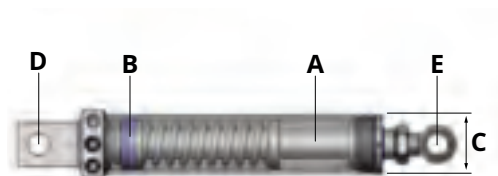

Tiltcylinder HACO

- 2 years Haco warranty

Partnr. HACO	Ref. nr. origineel	A (mm)	B (mm)	C (mm)	D (mm)	E (mm)	Type
1019556H	101121318	Ø40	Ø70	Ø80	Ø30	Ø30	SX1 750/751