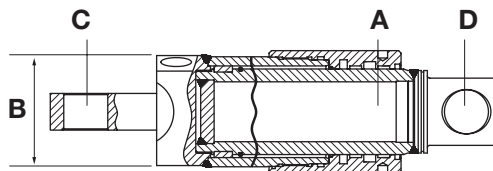

Liftcylinder DLB44 HACO

- 2 years Haco warranty

Partnr. HACO	Ref. nr. original	A (mm)	B (mm)	C (mm)	D (mm)	Type
1007010H	0053402	Ø70	Ø90	Ø30	Ø30	DLB44-1500
1007011H	0053403	Ø70	Ø90	Ø30	Ø30	DLB44-2000