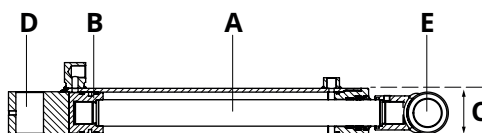

Liftpylinder HACO

• 2 years Haco warranty

Partnr. HACO	Ref. nr. original	A (mm)	B (mm)	C (mm)	D (mm)	E (mm)	Type
1014883H	59216TL	Ø35	Ø55	Ø65	Ø30	Ø30	Z/ZL-150-135 MA, DA
1014868H	59216TL	Ø35	Ø55	Ø65	Ø30	Ø30	Z/ZL-150-135 MA, DA
1014869H	59217TL	Ø35	Ø55	Ø65	Ø30	Ø30	Z/ZL-150-155 MA, DA
1014885H	59218TL	Ø35	Ø55	Ø65	Ø30	Ø30	Z/ZL-150-175 MA, DA
1014862H	59219TL	Ø35	Ø65	Ø75	Ø30	Ø30	Z-200-135
1014863H	59220TL	Ø35	Ø65	Ø75	Ø30	Ø30	Z-200-155
1014858H	59221TL	Ø35	Ø65	Ø75	Ø30	Ø30	Z-200-175
1014790H	59219TL	Ø40	Ø65	Ø75	Ø30	Ø30	ZHD-200-135
1014884H	59220TL	Ø40	Ø65	Ø75	Ø30	Ø30	ZHD-200-155
1014791H	59221TL	Ø40	Ø65	Ø75	Ø30	Ø30	ZHD-200-175
1014866H	59224TL	Ø45	Ø70	Ø80	Ø30	Ø30	Z/ZS/ZSS-250-155
1014876H	59223TL	Ø45	Ø70	Ø80	Ø30	Ø30	Z/ZS/ZSS-250-135