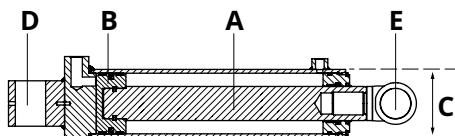

Liftpylinder HACO

• 2 years Haco warranty

Partnr. HACO	Ref. nr. original	A (mm)	B (mm)	C (mm)	D (mm)	E (mm)	Type
1014841H	69780TL	Ø45	Ø80	Ø90	Ø35	Ø35	SZF-150/200

10