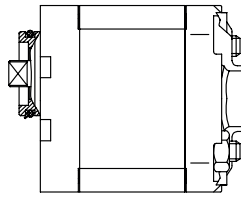

Pump CBK-type HACO