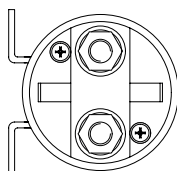

Starter solenoid HACO

- With silver contacts
- 1 year Haco warranty

Partnr. HACO	Ref. nr. original	Voltage (V)	Amperes (Amp.)
4501139H	0092237	12	200
4501140H	0092238	24	200