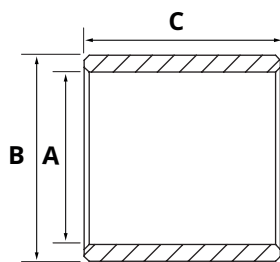

Bearing HACO

3

Partnr. HACO	Ref. nr. original	A (mm)	B (mm)	C (mm)
3008240H	101106376	30	34	30
3008255H	101114942	40	44	20
3008213H	101103574 101126524	40	44	20