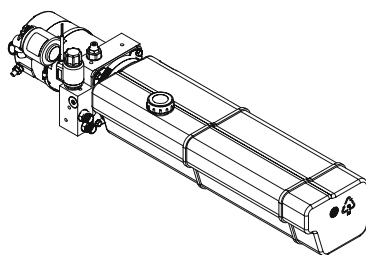

Powerpack HACO

3

Partnr. HACO	Ref. nr. original	Voltage (V)	Power (kW)	Displacement (cm3)	Information
4019226H	1XX122216	24	2.2	2.1	6.5L
4019232H	1XX122218	24	2.2	2.7	8.0L