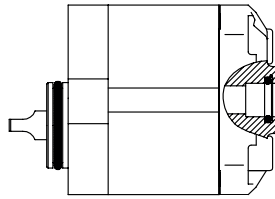

Pump W3B1/L-type HACO

- Counterclockwise
- 2 years Haco warranty

3

Partnr. HACO	Ref. nr. original	Displacement (cm3)
2007871H	101125582 101139286	1.2
2007873H	101123427	2.0
2007870H	101123430	2.5