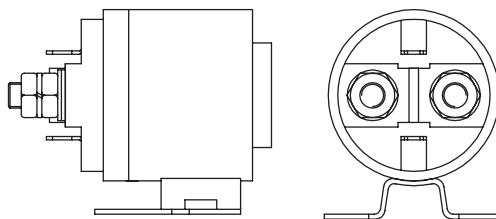

Starter solenoid HACO

- With silver contacts
- 1 year Haco warranty

Partnr. HACO	Ref. nr. original	Voltage (V)	Amperes (Amp.)
4552059H	E0059 E0059.M	12	150
4552058H	E0058 E0058.M	24	150