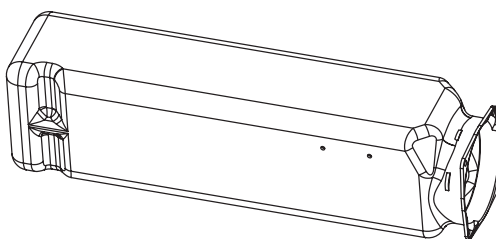

Oil tank HACO

Partnr. HACO	Ref. nr. original	Size (mm)
4014314H	34117TL	Ø120 L=569

Oil tank Zepro

Partnr. HACO	Ref. nr. original	Size (mm)
4014304L	32215TL	Ø120 L=350

Oil tank Zepro

Partnr. HACO	Ref. nr. original	Size (mm)
4014377L	31981TL	250x250