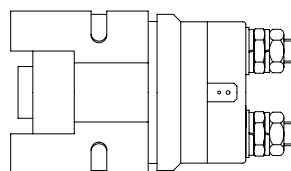

Starter solenoid HACO

- With silver contacts
- 1 year Haco warranty

Partnr. HACO	Ref. nr. original	Voltage (V)	Amperes (Amp.)
4501139H	0092237	12	200
4501140H	0092238	24	200