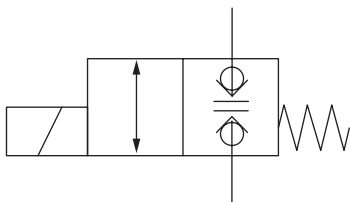

Solenoid valve complete HACO

Partnr. HACO	Ref. nr. original	Size (mm)	Size (thread)	Voltage (V)	Function
2517000H	101125168	Ø15	M20x1,5	12	double acting
2517001H	101125167	Ø15	M20x1,5	24	double acting