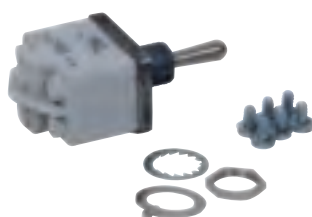

Tumbler switch HACO

Partnr. HACO	Ref. nr. original	Symbol	Function
4507271H	0053684	I-O-I	2x2NO