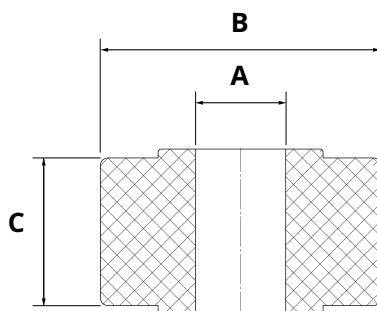

Roller HACO

- Material POM (Delrin)

Partnr. HACO	Ref. nr. origineel	A (mm)	B (mm)	C (mm)
3014077H	75137TL	30	95	50