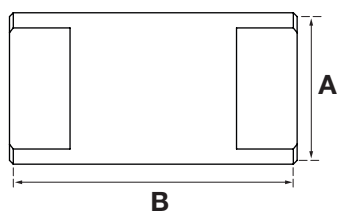

Pin HACO

Partnr. HACO	Ref. nr. original	A (mm)	B (mm)
3040024H	3136-002-7	20	38
3040023H	3136-001-8	20	60
3040026H	3251-018-1	20	60
3040025H	3251-017-0	20	84

8