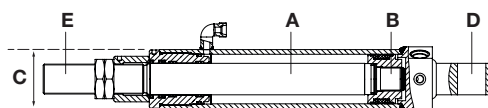

Partnr. HACO	Ref. nr. origineel	A (mm)	B (mm)	C (mm)	E (thread)	Type
1007002H	0011785	Ø63	Ø80	Ø30	M38x2	DLB36-750

Tiltcylinder DLB44/45 HACO

• 2 years Haco warranty

Partnr. HACO	Ref. nr. origineel	A (mm)	B (mm)	C (mm)	D (thread)	Type
1007097H	0062481	Ø40	Ø63	Ø75	M38x2	DLB45-1000
1007100H	0051909 0058778	Ø50	Ø70	Ø90	M48x1,5	DLB44/45-1500
1007102H	0058772	Ø50	Ø70	Ø90	M48x1,5	DLB45-2000