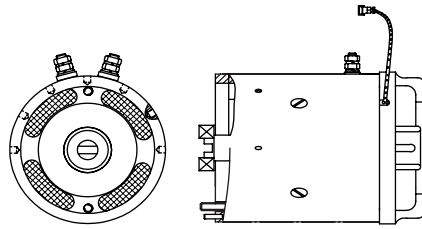

Motor HACO

- Female connection
- Open motor
- 2 years Haco warranty

Partnr. HACO	Ref. nr. original	Voltage (V)	Power (kW)	Rotation
2001179H	22 902 061	24	2.0	left
2001181H	22 906 338 22 902 060	12	2.0	left