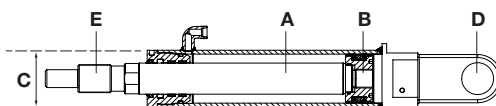

Tiltcylinder DLB47 HACO

• 2 years Haco warranty

Partnr. HACO	Ref. nr. origineel	A (mm)	B (mm)	C (mm)	D (thread)	Type
1007110H	0079829	Ø40	Ø63	Ø73	M36x1,5	DLB47-1000
1007111H	0079830	Ø45	Ø70	Ø80	M42x1,5	DLB47-1500S
1007112H	0079831	Ø50	Ø75	Ø85	M48x1,5	DLB47-2000S