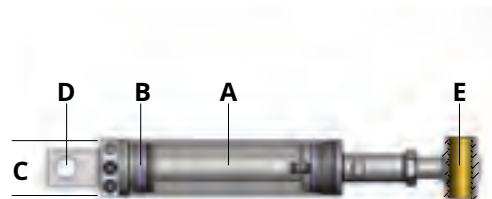

Tiltcylinder HACO

• 2 years Haco warranty

Partnr. HACO	Ref. nr. original	A (mm)	B (mm)	C (mm)	D (mm)	E (mm)
1019557H	20 900 772	Ø45	Ø80	Ø90	Ø35	Ø35

Tiltcylinder HACO

• 2 years Haco warranty

Partnr. HACO	Ref. nr. original	A (mm)	B (mm)	C (mm)	D (mm)	E (mm)
1017104H	20 903 241	Ø45	Ø80	Ø90	Ø35	Ø35