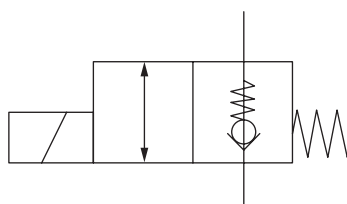

Cartridge HACO

Partnr. HACO	Ref. nr. original	Size (mm)	Size (thread)	Function
2501485H	0079818 2043954	Ø15	M20x1,5	single acting