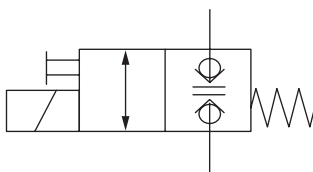

Cartridge HACO

Partnr. HACO	Ref. nr. original	Size (mm)	Size (thread)	Function
2554140H	V040.H	Ø15	M20x1.5	double acting