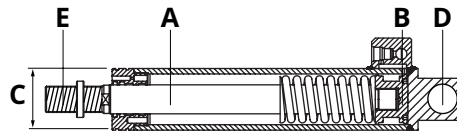

Tiltcylinder new type HACO

- 2 years Haco warranty

Partnr. HACO	Ref. nr. original	A (mm)	B (mm)	C (mm)	D (mm)	E (thread)	Type
1006003H	374320B	Ø40	Ø70	Ø85	Ø35	M36x2	1500kg>1999
1006004H	374322B	Ø40	Ø80	Ø95	Ø35	M36x2	2000kg>1999
1006044H	374325B	Ø50	Ø80	Ø95	Ø35	M45x2	3000kg>1999