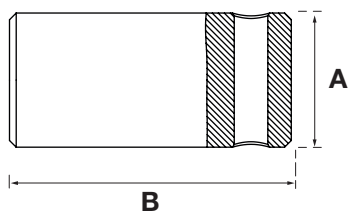

Pin HACO

Partnr. HACO	Ref. nr. original	A (mm)	B (mm)
3040022H	3124-040-6	20	42
3040020H	3124-038-2	20	47
3040021H	3124-039-1	20	74