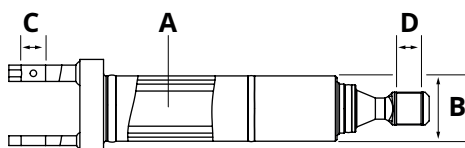

Liftcylinder HACO

- 2 years Haco warranty

Partnr. HACO	Ref. nr. original	A (mm)	B (mm)	C (mm)	D (mm)
1019554H	20 907 221	Ø60	Ø70	Ø30	Ø30