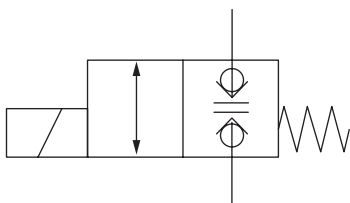

Valve HACO

Partnr. HACO	Ref. nr. original	Size (mm)	Size (thread)	Voltage (V)	Function
2517006H	200004741	15	M20x1,5	24	double acting