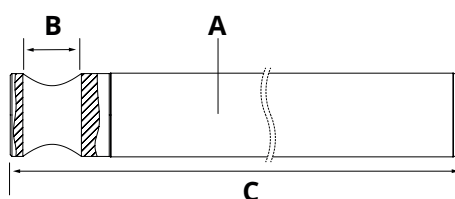

- Induction hardened steel with > 30 micron chrome

Partnr. HACO	Ref. nr. original	A (mm)	B (mm)	C (mm)	Type	Information
1019012H	101120066	50	30	410	EZ 50-253	for cylinder 1019562H
1019000H	101120067	60	35	528	EZ 60-285	for cylinder 1019563H
1019001H	101118239	70	35	528	EZ 70-285	for cylinder 1019559H