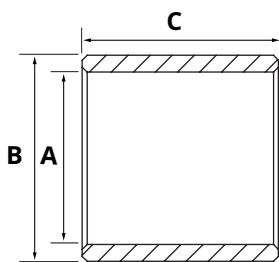

Bearing PAP HACO

Partnr. HACO	Ref. nr. original	A (mm)	B (mm)	C (mm)
3008198H	M1820.15T	20	23	15
3008201H	M1820.20T	20	23	20
3008200H	M1820.25T	20	23	25
3008204H	M1825.20T	25	28	20
3008238H	M1825.25T	25	28	25
3008230H	M1825.30T	25	28	30
3008206H	M1830.25T	30	34	25
3008240H	M1830.30T	30	34	30
3008243H	M1830.50T	30	34	50
3008207H	M1835.20T	35	39	20
3008208H	M1835.25T	35	39	25
3008250H	M1835.30T	35	39	30
3008260H	M1835.50T	35	39	50
3008257H	M1840.25T	40	44	25
3008256H	M1840.30T	40	44	30
3008216H	M1845.40T	45	50	40
3008219H	M1845.39T	45	56	39