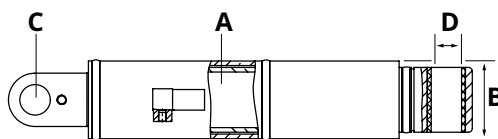

Liftcylinder HACO

- 2 years Haco warranty

Partnr. HACO	Ref. nr. original	A (mm)	B (mm)	C (mm)	D (mm)	Information
1019568H	1XX130823	Ø85	Ø102	Ø40	Ø40	EZ 85-230

3