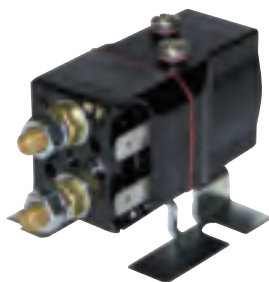

Starter solenoid SW60

Partnr. HACO	Ref. nr. original	Voltage (V)	Amperes (Amp.)
4501133M	22 902 406	24	80