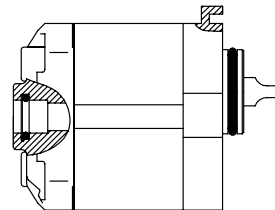

Pump W3B1/R-type HACO

- Clockwise
- 2 years Haco warranty

Partnr. HACO	Ref. nr. original	Displacement (cm3)
2007874H	101118420	1.2
2007876H	101118421	2.0
2007877H	101118422	2.5