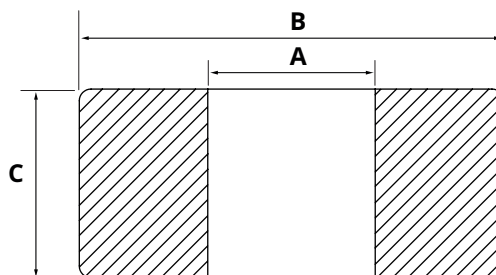

Fittingbush for roll HACO

Partnr. HACO	Ref. nr. origineel
4014252H	67036TL

Fittingbush for roll HACO

Partnr. HACO	Ref. nr. original	Size (mm)
4014260H	51564TL	Ø30
4014261H	57154TL	Ø35

Roller HACO

10

• Material POM (Delrin)