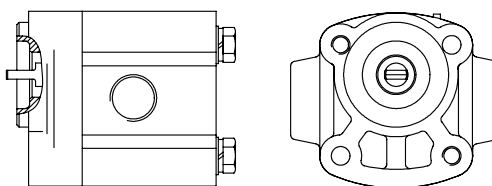

Pump MD-type HACO

- 2 years Haco warranty

Partnr. HACO	Ref. nr. original	Displacement (cm³)
2001193H	133035	2.5
2001194H	133040	3.3