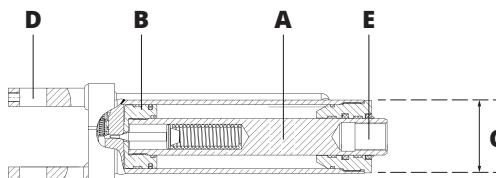

Tiltcylinder HACO

• 2 years Haco warranty

Partnr. HACO	Ref. nr. original	A (mm)	B (mm)	C (mm)	D (mm)	E (mm)
1017103H	20 905 950	Ø40	Ø70	Ø80	Ø30	M30x2

9