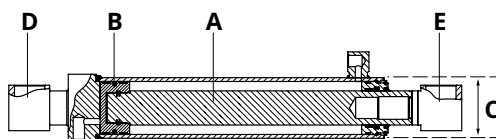

Liftcylinder HACO

10

- 2 years Haco warranty

Partnr. HACO	Ref. nr. original	A (mm)	B (mm)	C (mm)	D (mm)	E (mm)	Type
1014816H	72777TL	Ø45	Ø70	Ø80	Ø30	Ø30	SZT/ZT(S) 150
1014840H	72776TL	Ø45	Ø80	Ø90	Ø30	Ø30	SZT/ZT(S) 200
1014842H	73070TL	Ø45	Ø80	Ø90	Ø30	Ø30	SZT/ZT(S) 200