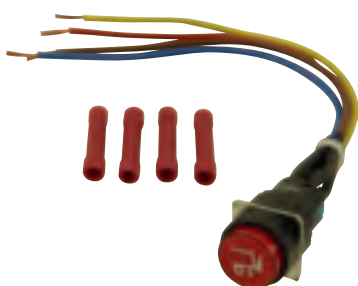

Footcontrol complete HACO

5

- Length cable 6000mm

Partnr. HACO	Ref. nr. original	Function
4507510H	0048939	up
4507509H	0048940	down

Cabin switch HACO

Partnr. HACO	Ref. nr. original	Voltage (V)
4519261H	0079805	12/24