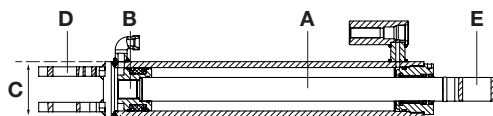

Liftcylinder DLB45 HACO

- 2 years Haco warranty

Partnr. HACO	Ref. nr. original	A (mm)	B (mm)	C (mm)	D (mm)	Type
1007014H	0069236	Ø30	Ø55	Ø70	Ø30	DLB45-1000
1007012H	0063967	Ø35	Ø70	Ø85	Ø30	DLB45-1500
1007013H	0063968	Ø35	Ø80	Ø95	Ø30	DLB45-2000