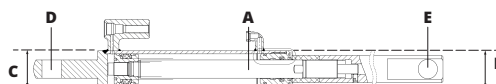

Tiltoylinder DFL-1000 HACO

• 2 years Haco warranty

Partnr. HACO	Ref. nr. origineel	A (mm)	B (mm)	C (mm)	D (mm)	E (mm)	Type
1007109H	2023364	Ø30	Ø50	Ø60	Ø25	Ø25	DFL-1000