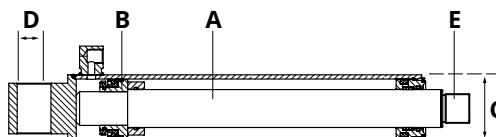

Liftcylinder HACO

- Without extension
- 2 years Haco warranty

Partnr. HACO	Ref. nr. original	A (mm)	B (mm)	C (mm)	D (mm)	E (thread)	Type
1014815H	66501TL	Ø45	Ø70	Ø80	Ø30	M35x2 (L)	BZX/RZX-150/200
1014819H	68543TL	Ø45	Ø70	Ø80	Ø30	M35x2 (L)	BZ/RZ-150 S