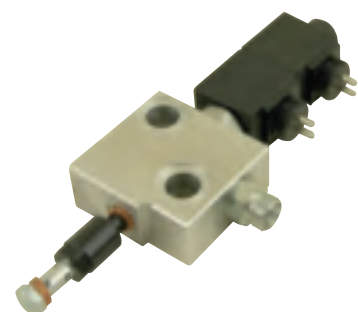

Valve block Dhollandia

Partnr. HACO	Ref. nr. original	Type
2555009L	V151.R.24	SM8