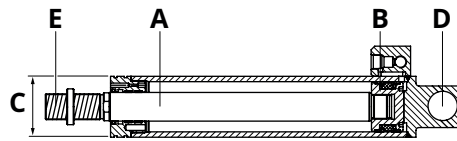

Liftcylinder new type HACO

- 2 years Haco warranty

Partnr. HACO	Ref. nr. original	A (mm)	B (mm)	C (mm)	D (mm)	E (thread)	Type
1006001H	374800B	Ø40	Ø70	Ø85	Ø35	M36x2	1500kg>1999
1006002H	374803B	Ø40	Ø80	Ø95	Ø35	M36x2	2000kg>1999