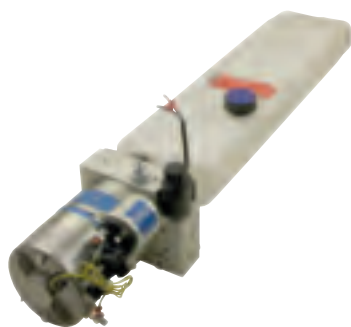

Powerpack HACO

3

Partnr. HACO	Ref. nr. original	Voltage (V)	Power (kW)	Displacement (cm3)	Information
4019226H	1XX122216	24	2.2	2.1	6.5L
4019232H	1XX122218	24	2.2	2.7	8.0L