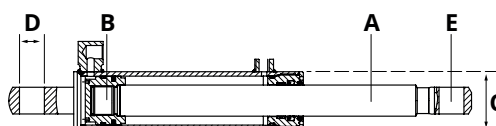

Liftcylinder HACO

- 2 years Haco warranty

Partnr. HACO	Ref. nr. original	A (mm)	B (mm)	C (mm)	D (mm)	E (mm)	Type
1014874H	59833TL	Ø35	Ø55	Ø65	Ø25	Ø25	Z(L/N) / Z(LU/NU)
1014878H	59832TL	Ø35	Ø55	Ø65	Ø25	Ø25	Z/ZL/ZN(U) 45/75-90