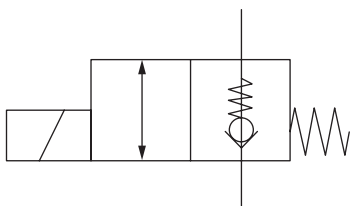

Solenoid valve complete HACO

Partnr. HACO	Ref. nr. original	Size (mm)	Size (thread)	Voltage (V)	Function
2519052H	101125166	Ø15	M20x1,5	12	single acting
2519053H	101125165	Ø15	M20x1,5	24	single acting