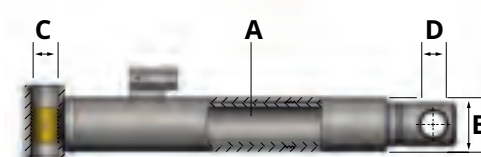

Liftcylinder HACO

• 2 years Haco warranty

Partnr. HACO	Ref. nr. original	A (mm)	B (mm)	C (mm)	D (mm)	Type	Information
1019563H	1XX114688	Ø60	Ø75	Ø35	Ø35	BC 1500...	EZ 60-285
1019559H	1XX114687	Ø70	Ø85	Ø35	Ø35	BC 2000...	EZ 70-285