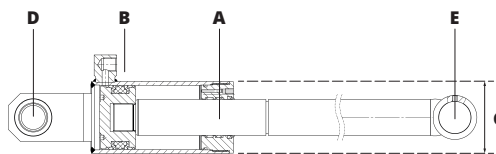

Tiltcylinder HACO

• 2 years Haco warranty

Partnr. HACO	Ref. nr. original	A (mm)	B (mm)	C (mm)	D (mm)	E (mm)	Type
1014889H	73074TL	Ø45	Ø80	Ø90	Ø30	Ø30	ZV50