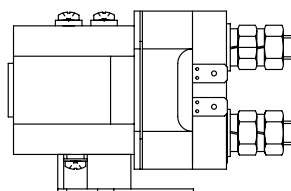

Starter solenoid SW80-PL HACO

- With silver contacts
- 1 year Haco warranty

Partnr. HACO	Ref. nr. original	Voltage (V)	Amperes (Amp.)
4501130H	22 905 824 10 820 262	12	100
4501132H	10 820 263	24	100