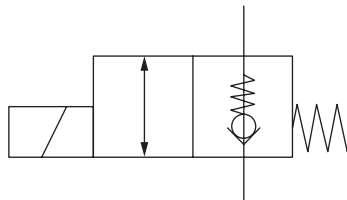

Cartridge HACO

Partnr. HACO	Ref. nr. original	Size (mm)	Size (thread)	Function
2501497H	101124906	Ø15	M20x1,5	single acting