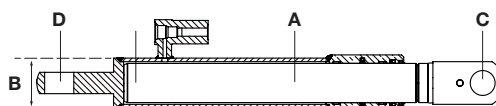

Liftoylinder DLB47 HACO

• 2 years Haco warranty

Partnr. HACO	Ref. nr. original	A (mm)	B (mm)	C (mm)	D (mm)	Type
1007015H	0079825	Ø55	Ø70	Ø35	Ø35	DLB47-1000 & DLB47-1500 AL800
1007016H	2040237	Ø60	Ø75	Ø35	Ø35	DLB47-1500L AL950
1007017H	0079827	Ø70	Ø85	Ø35	Ø35	DLB47-2000L AL950
1007018H	0079828	Ø75	Ø92	Ø35	Ø35	DLB47-2500S AL950