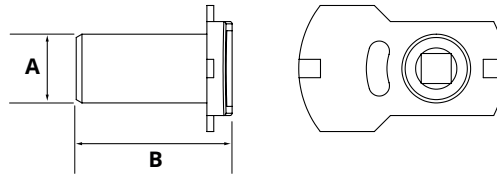

Pin HACO

Partnr. HACO	Ref. nr. original	A (mm)	B (mm)
3040001H	4151-063-8	30	68 - 1/2"
3040002H	4151-080-3	30	68 - 17/32"
3040004H	4151-062-9	30	68 - 7/16"

Hinge pin kit HACO

Partnr. HACO	Ref. nr. original	A (mm)	B (mm)
3040000H	4101-451-0	30	61
3040003H	4102-015-3	25	62