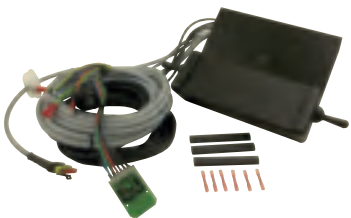

Control box Sörensen

Partnr. HACO	Ref. nr. original	Voltage (V)
4517426L	20 904 580	12
4517427L	20 904 579	24

9